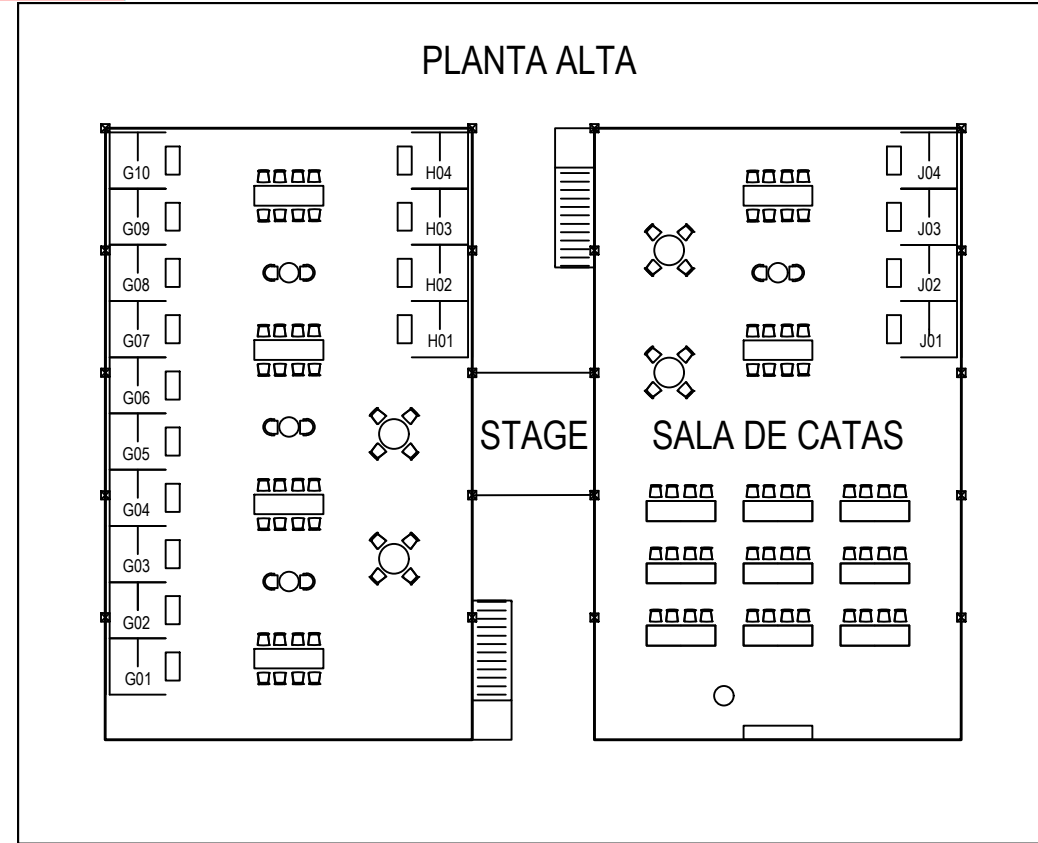

Distrito León MX
 (Instalaciones de la Feria
 de León)
 23 y 24 de junio de 2023

VIVE EL
VINO