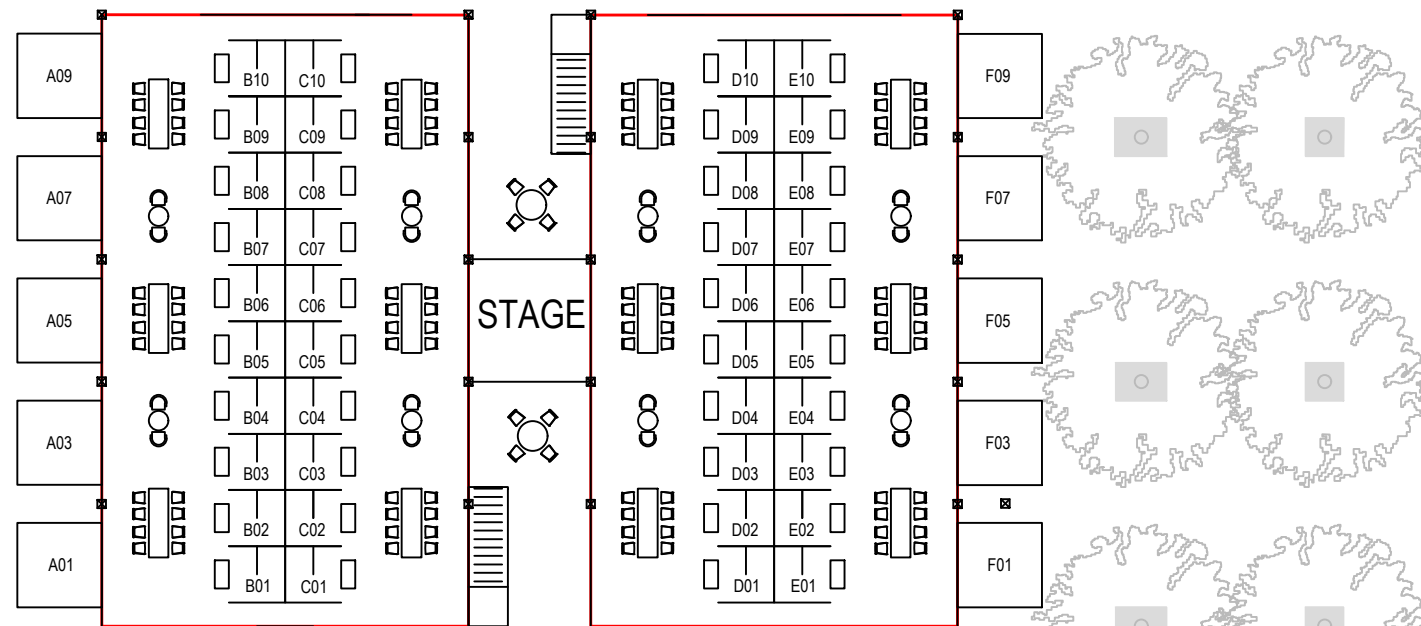

Distrito León MX
 (Instalaciones de la Feria
 de León)
 23 y 24 de junio de 2023

VIVE EL
VINO