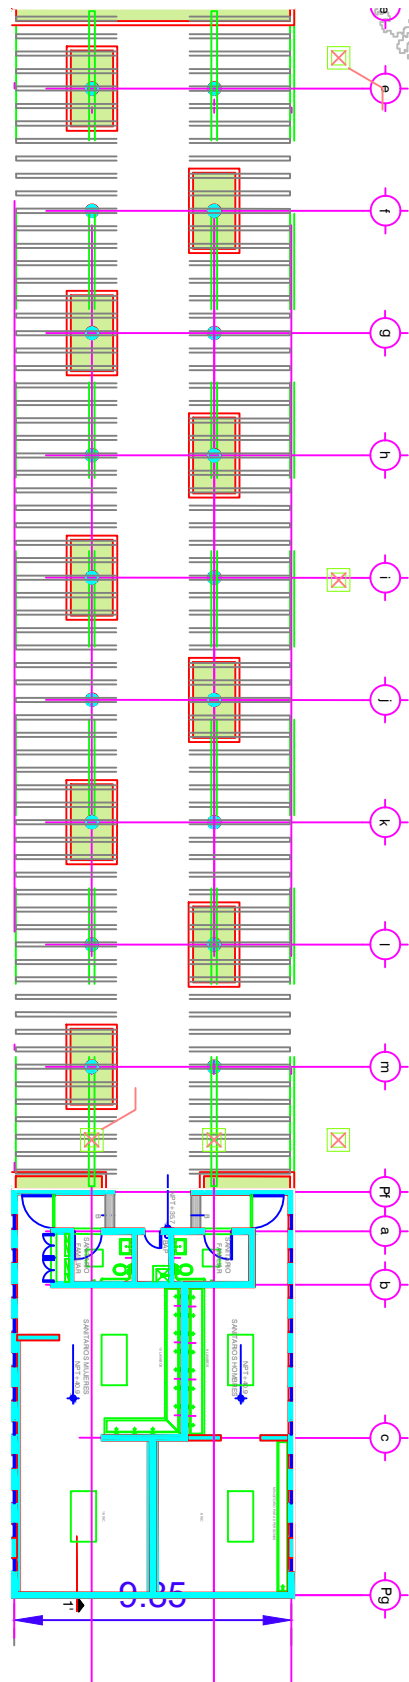

Distrito León MX
 (Instalaciones de la Feria
 de León)
 23 y 24 de junio de 2023

VIVE EL
VINO